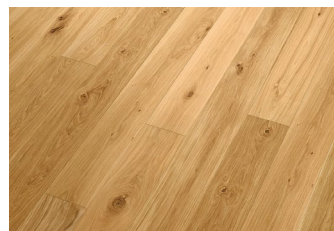

astig (braun gekittet)
avec nœuds (mastique brun)