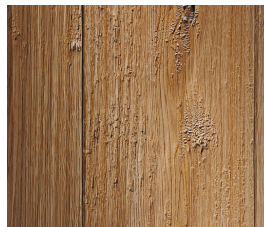

# Galium (66)

rustikal/astig  
rustique/avec nœuds

**Holzart: Eiche europäisch**  
**Oberfläche: gebürstet, geölt**  
**Essence: chêne européen**  
**Finition: brossé, huilé**

### Autres triages

rustikal (schwarz gekittet)  
rustique (mastique noir)

astig (braun gekittet)  
avec nœuds (mastique brun)

leicht astig (braun gekittet)  
avec nœuds discrets  
(mastique brun)

astrein  
sans nœuds

### Structures en option

gebürstet  
brossé

handgehobelt  
raboté main

sägerau  
brut de sciage

Mittelalter (uneben)  
Moyen Age (poncé inégal)

originalgetrocknet  
séchage d'origine