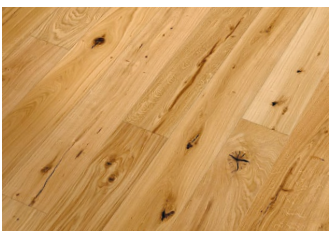

Sortieroptionen

Autres triages

rustikal (schwarz gekittet)
rustique (mastique noir)