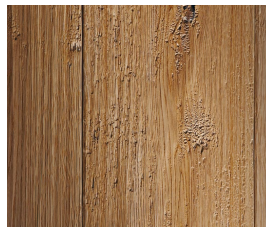

3-schichtiger Wertholzaufbau, leicht gefast
Nut & Kamm, Decklage ca. 3,6 mm

Structure du produit

Construction 3 plis avec petit chanfrein
Rainé-crêté, plis d'extérieur: environ 3,6 mm

Produktionsstandort/Holzherkunft: Deutschland/Europa

Site de production/origine du bois: Allemagne/Europe

Sortieroptionen

Autres triages

rustikal (schwarz gekittet)
rustique (mastique noir)

astig (braun gekittet)
avec nœuds (mastique brun)

leicht astig (braun gekittet)
avec nœuds discrets
(mastique brun)

astrein
sans nœuds

Strukturoptionen

Structures en option

gebürstet
brossé

handgehobelt
raboté main

sägerau
brut de sciage

Mittelalter (uneben)
Moyen Age (poncé inégal)

originalgetrocknet
séchage d'origine