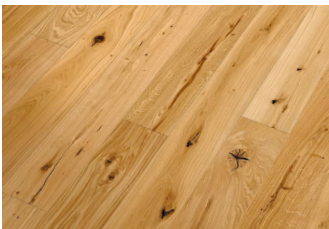

3-schichtiger Wertholzaufbau, leicht gefast
Nut & Kamm, Decklage ca. 3,6 mm

Structure du produit

Construction 3 plis avec petit chanfrein
Rainé-crêté, plis d'extérieur: environ 3,6 mm

Produktionsstandort/Holzherkunft: Deutschland/Europa

Site de production/origine du bois: Allemagne/Europe

Sortieroptionen

Autres triages

rustikal (schwarz gekittet)
rustique (mastique noir)

astig (braun gekittet)
avec nœuds (mastique brun)

leicht astig (braun gekittet)
avec nœuds discrets
(mastique brun)

astrein
sans nœuds

Strukturoptionen

Structures en option

gebürstet
brossé

handgehobelt
raboté main

sägerau
brut de sciage

Mittelalter (uneben)
Moyen Age (poncé inégal)

originalgetrocknet
séchage d'origine