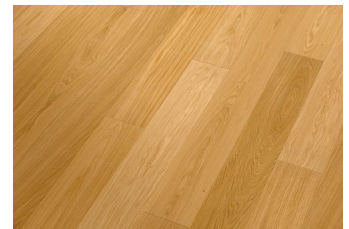

3-schichtiger Wertholzaufbau, leicht gefast
Nut & Kamm, Decklage ca. 3,6 mm

Structure du produit

Construction 3 plis avec petit chanfrein
Rainé-crêté, plis d'extérieur: environ 3,6 mm

Produktionsstandort/Holzherkunft: Deutschland/Europa

Site de production/origine du bois: Allemagne/Europe

Sortieroptionen

Autres triages

rustikal (schwarz gekittet)
rustique (mastique noir)

astig (braun gekittet)
avec nœuds (mastique brun)

leicht astig (braun gekittet)
avec nœuds discrets
(mastique brun)

astrein
sans nœuds

Strukturoptionen

Structures en option

gebürstet
brossé

handgehobelt
raboté main

sägerau
brut de sciage

Mittelalter (uneben)
Moyen Age (poncé inégal)

originalgetrocknet
séchage d'origine