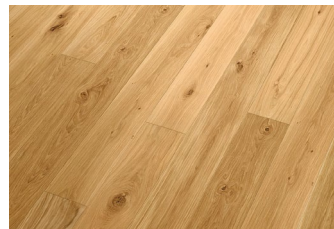

3-schichtiger Wertholzaufbau, leicht gefast
Nut & Kamm, Decklage ca. 3,6 mm

Structure du produit

Construction 3 plis avec petit chanfrein
Rainé-crêté, plis d'extérieur: environ 3,6 mm

Produktionsstandort/Holzherkunft: Deutschland/Europa

Site de production/origine du bois: Allemagne/Europe

Sortieroptionen

Autres triages

rustikal (schwarz gekittet)
rustique (mastique noir)

astig (braun gekittet)
avec nœuds (mastique brun)

leicht astig (braun gekittet)
avec nœuds discrets
(mastique brun)

astrein
sans nœuds

Strukturoptionen

Structures en option

gebürstet
brossé

handgehobelt
raboté main

sägerau
brut de sciage

Mittelalter (uneben)
Moyen Age (poncé inégal)

originalgetrocknet
séchage d'origine