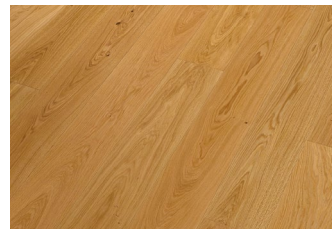

3-schichtiger Wertholzaufbau, leicht gefast
Nut & Kamm, Decklage ca. 3,6 mm

Structure du produit

Construction 3 plis avec petit chanfrein
Rainé-crêté, plis d'extérieur: environ 3,6 mm

Produktionsstandort/Holzherkunft: Deutschland/Europa

Site de production/origine du bois: Allemagne/Europe

Sortieroptionen

Autres triages

rustikal (schwarz gekittet)
rustique (mastique noir)

astig (braun gekittet)
avec nœuds (mastique brun)

leicht astig (braun gekittet)
avec nœuds discrets
(mastique brun)

astrein
sans nœuds

Strukturoptionen

Structures en option

gebürstet
brossé

handgehobelt
raboté main

sägerau
brut de sciage

Mittelalter (uneben)
Moyen Age (poncé inégal)

originalgetrocknet
séchage d'origine