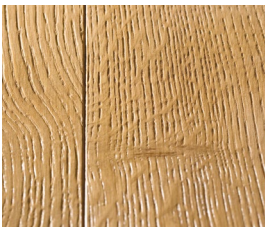

3-schichtiger Wertholzaufbau, leicht gefast
Nut & Kamm, Decklage ca. 3,6 mm

Structure du produit

Construction 3 plis avec petit chanfrein
Rainé-crêté, plis d'extérieur: environ 3,6 mm

Produktionsstandort/Holzherkunft: Deutschland/Europa

Site de production/origine du bois: Allemagne/Europe

Sortieroptionen

Autres triages

rustikal (schwarz gekittet)
rustique (mastique noir)

astig (braun gekittet)
avec nœuds (mastique brun)

leicht astig (braun gekittet)
avec nœuds discrets
(mastique brun)

astrein
sans nœuds

Strukturoptionen

Structures en option

gebürstet
brossé

handgehobelt
raboté main

sägerau
brut de sciage

Mittelalter (uneben)
Moyen Age (poncé inégal)

originalgetrocknet
séchage d'origine