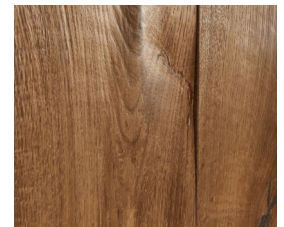

3-schichtiger Wertholzaufbau, leicht gefast
Nut & Kamm, Decklage ca. 3,6 mm

Structure du produit

Construction 3 plis avec petit chanfrein
Rainé-crêté, plis d'extérieur: environ 3,6 mm

Produktionsstandort/Holzherkunft: Deutschland/Europa

astrein
sans nœuds

Strukturoptionen

Structures en option

gebürstet
brossé

handgehobelt
raboté main

sägerau
brut de sciage

Mittelalter (uneben)
Moyen Age (poncé inégal)

originalgetrocknet
séchage d'origine