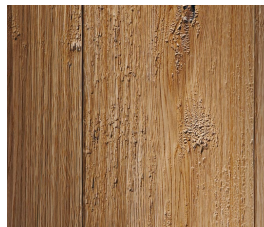

# Picus (95)

rustikal/astig  
rustique/avec nœuds

**Holzart: Eiche europäisch**  
**Oberfläche: gebürstet, geölt**  
**Essence: chêne européen**  
**Finition: brossé, huilé**

### Autres triages

rustikal (schwarz gekittet)  
rustique (mastique noir)

astig (braun gekittet)  
avec nœuds (mastique brun)

leicht astig (braun gekittet)  
avec nœuds discrets  
(mastique brun)

astrein  
sans nœuds

### Structures en option

gebürstet  
brossé

handgehobelt  
raboté main

sägerau  
brut de sciage

Mittelalter (uneben)  
Moyen Age (poncé inégal)

originalgetrocknet  
séchage d'origine