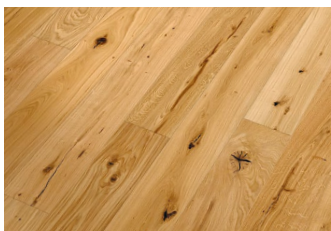

Sortieroptionen

Autres triages

rustikal (schwarz gekittet)
rustique (mastique noir)