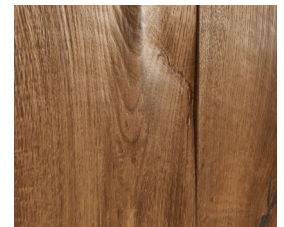

# Picus (95)

rustikal/astig  
rustique/avec nœuds

**Holzart: Eiche europäisch**  
**Oberfläche: gebürstet, geölt**  
**Essence: chêne européen**  
**Finition: brossé, huilé**

### Structures en option

gebürstet  
brossé

handgehobelt  
raboté main

sägerau  
brut de sciage

Mittelalter (uneben)  
Moyen Age (poncé inégal)

originalgetrocknet  
séchage d'origine