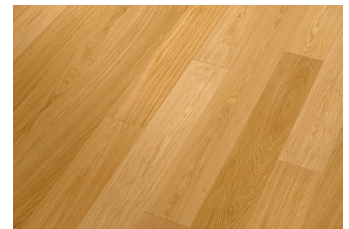

Sortieroptionen

Autres triages

rustikal (schwarz gekittet)
rustique (mastique noir)

astig (braun gekittet)
avec nœuds (mastique brun)

leicht astig (braun gekittet)
avec nœuds discrets
(mastique brun)

astrein
sans nœuds

Strukturoptionen

Structures en option

gebürstet
brossé

handgehobelt
raboté main

sägerau
brut de sciage

Mittelalter (uneben)
Moyen Age (poncé inégal)

originalgetrocknet
séchage d'origine

Pflege und Reinigung