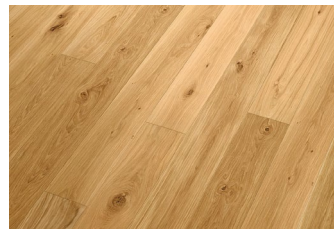

Radix (76)

rustikal/astig
rustique/avec nœuds

Holzart: Eiche europäisch
Oberfläche: gebürstet, geölt
Essence: chêne européen
Finition: brossé, huilé

Masse

2000-2500 x 192 oder 240 x 15 mm

Dimensions

2000-2500 x 192 ou 240 x 15 mm

Produktaufbau

3-schichtiger Wertholzaufbau, leicht gefast
Nut & Kamm, Decklage ca. 3,6 mm

Structure du produit

Construction 3 plis avec petit chanfrein
Rainécrété, plis d'extérieur: environ 3,6 mm

Produktionsstandort/Holzherkunft: Deutschland/Europa
Site de production/origine du bois: Allemagne/Europe

Sortieroptionen

Autres triages

rustikal (schwarz gekittet)
rustique (mastique noir)

astig (braun gekittet)
avec nœuds (mastique brun)

leicht astig (braun gekittet)
avec nœuds discrets
(mastique brun)

astrein
sans nœuds