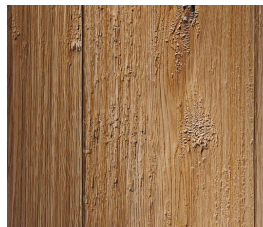

Produktaufbau

3-schichtiger Wertholzaufbau, leicht gefast
Nut & Kamm, Decklage ca. 3,6 mm

Structure du produit

Construction 3 plis avec petit chanfrein
Rainécrété, plis d'extérieur: environ 3,6 mm

Produktionsstandort/Holzherkunft: Deutschland/Europa
Site de production/origine du bois: Allemagne/Europe

Sortieroptionen

Autres triages

rustikal (schwarz gekittet)
rustique (mastique noir)

astig (braun gekittet)
avec nœuds (mastique brun)

leicht astig (braun gekittet)
avec nœuds discrets
(mastique brun)

astrein
sans nœuds

Strukturoptionen

Structures en option

gebürstet
brossé

handgehobelt
raboté main

sägerau
brut de sciage

Mittelalter (uneben)
Moyen Age (poncé inégal)

originalgetrocknet
séchage d'origine

Pflege und Reinigung