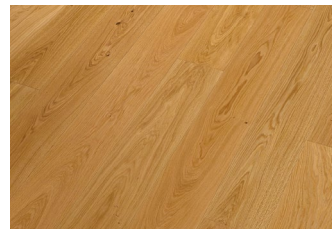

Sortieroptionen

Autres triages

rustikal (schwarz gekittet)
rustique (mastique noir)

astig (braun gekittet)
avec nœuds (mastique brun)

leicht astig (braun gekittet)
avec nœuds discrets
(mastique brun)

astrein
sans nœuds

Strukturoptionen

Structures en option

gebürstet
brossé

handgehobelt
raboté main

sägerau
brut de sciage

Mittelalter (uneben)
Moyen Age (poncé inégal)

originalgetrocknet
séchage d'origine

Pflege und Reinigung