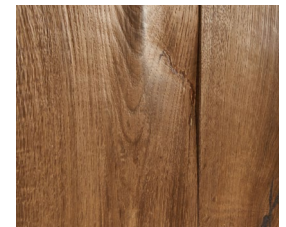

Sortieroptionen

Autres triages

rustikal (schwarz gekittet)
rustique (mastique noir)

astig (braun gekittet)
avec nœuds (mastique brun)

leicht astig (braun gekittet)
avec nœuds discrets
(mastique brun)

astrein
sans nœuds

Strukturoptionen

Structures en option

gebürstet
brossé

handgehobelt
raboté main

sägerau
brut de sciage

Mittelalter (uneben)
Moyen Age (poncé inégal)

originalgetrocknet
séchage d'origine

Pflege und Reinigung