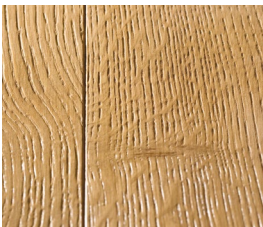

Sortieroptionen

Autres triages

rustikal (schwarz gekittet)
rustique (mastique noir)

astig (braun gekittet)
avec nœuds (mastique brun)

leicht astig (braun gekittet)
avec nœuds discrets
(mastique brun)

astrein
sans nœuds

Strukturoptionen

Structures en option

gebürstet
brossé

handgehobelt
raboté main

sägerau
brut de sciage

Mittelalter (uneben)
Moyen Age (poncé inégal)

originalgetrocknet
séchage d'origine

Pflege und Reinigung