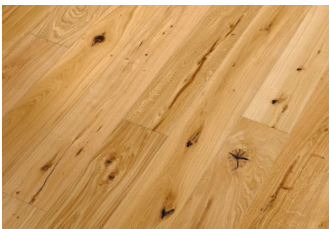

Radix (76)

rustikal/astig
rustique/avec nœuds

Holzart: Eiche europäisch
Oberfläche: gebürstet, geölt
Essence: chêne européen
Finition: brossé, huilé

Masse

2000-2500 x 192 oder 240 x 15 mm

Dimensions

2000-2500 x 192 ou 240 x 15 mm

Produktaufbau

3-schichtiger Wertholzaufbau, leicht gefast
Nut & Kamm, Decklage ca. 3,6 mm

Structure du produit

Construction 3 plis avec petit chanfrein
Rainécrété, plis d'extérieur: environ 3,6 mm

Produktionsstandort/Holzherkunft: Deutschland/Europa
Site de production/origine du bois: Allemagne/Europe

Sortieroptionen

Autres triages

rustikal (schwarz gekittet)
rustique (mastique noir)

astig (braun gekittet)
avec nœuds (mastique brun)

leicht astig (braun gekittet)
avec nœuds discrets
(mastique brun)

astrein
sans nœuds

Strukturoptionen

Structures en option

gebürstet
brossé

handgehobelt
raboté main

sägerau
brut de sciage

Mittelalter (uneben)
Moyen Age (poncé inégal)

originalgetrocknet
séchage d'origine

Pflege und Reinigung