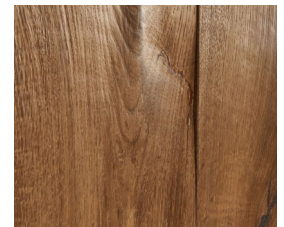

3-schichtiger Wertholzaufbau, leicht gefast
Nut & Kamm, Decklage ca. 3,6 mm

Structure du produit

Construction 3 plis avec petit chanfrein
Rainé-crété, plis d'extérieur: environ 3,6 mm

Produktionsstandort/Holzherkunft: Deutschland/Europa

leicht astig (braun gekittet)
avec nœuds discrets
(mastique brun)

astrein
sans nœuds

Strukturoptionen

Structures en option

gebürstet
brossé

handgehobelt
raboté main

sägerau
brut de sciage

Mittelalter (uneben)
Moyen Age (poncé inégal)