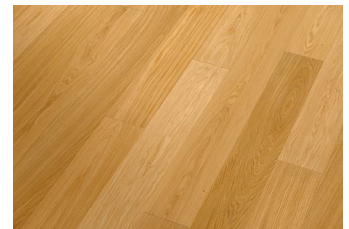

3-schichtiger Wertholzaufbau, leicht gefast
Nut & Kamm, Decklage ca. 3,6 mm

Structure du produit

Construction 3 plis avec petit chanfrein
Rainé-crété, plis d'extérieur: environ 3,6 mm

Produktionsstandort/Holzherkunft: Deutschland/Europa

Site de production/origine du bois: Allemagne/Europe

rustikal/astig
rustique/avec nœuds

Sortieroptionen

Autres triages

rustikal (schwarz gekittet)
rustique (mastique noir)

astig (braun gekittet)
avec nœuds (mastique brun)

leicht astig (braun gekittet)
avec nœuds discrets
(mastique brun)

astrein
sans nœuds

Strukturoptionen

Structures en option

gebürstet
brossé

handgehobelt
raboté main

sägerau
brut de sciage

Mittelalter (uneben)
Moyen Age (poncé inégal)