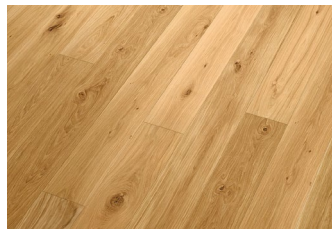

3-schichtiger Wertholzaufbau, leicht gefast
Nut & Kamm, Decklage ca. 3,6 mm

Structure du produit

Construction 3 plis avec petit chanfrein
Rainé-crété, plis d'extérieur: environ 3,6 mm

Produktionsstandort/Holzherkunft: Deutschland/Europa

Site de production/origine du bois: Allemagne/Europe

rustikal/astig
rustique/avec nœuds

Sortieroptionen

Autres triages

rustikal (schwarz gekittet)
rustique (mastique noir)

astig (braun gekittet)
avec nœuds (mastique brun)

leicht astig (braun gekittet)
avec nœuds discrets
(mastique brun)

astrein
sans nœuds

Strukturoptionen

Structures en option

gebürstet
brossé

handgehobelt
raboté main

sägerau
brut de sciage

Mittelalter (uneben)
Moyen Age (poncé inégal)