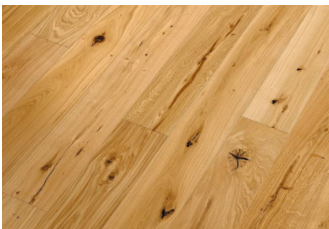

Resina (60)

Holzart: Eiche europäisch
Oberfläche: gebürstet, geölt
Essence: chêne européen
Finition: brossé, huilé

Masse

2000–2500 x 192 oder 240 x 15 mm

Dimensions

2000–2500 x 192 ou 240 x 15 mm

Produktaufbau

3-schichtiger Wertholzaufbau, leicht gefast
Nut & Kamm, Decklage ca. 3,6 mm

Structure du produit

Construction 3 plis avec petit chanfrein
Rainé-crété, plis d'extérieur: environ 3,6 mm

Produktionsstandort/Holzherkunft: Deutschland/Europa

Site de production/origine du bois: Allemagne/Europe

rustikal/astig
rustique/avec nœuds

Sortieroptionen

Autres triages

rustikal (schwarz gekittet)
rustique (mastique noir)

astig (braun gekittet)
avec nœuds (mastique brun)

leicht astig (braun gekittet)
avec nœuds discrets
(mastique brun)

astrein
sans nœuds

Strukturoptionen

Structures en option

gebürstet
brossé

handgehobelt
raboté main

sägerau
brut de sciage

Mittelalter (uneben)
Moyen Age (poncé inégal)