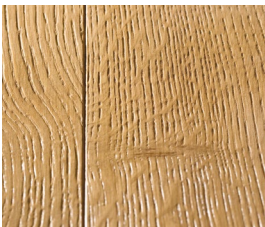

3-schichtiger Wertholzaufbau, leicht gefast
Nut & Kamm, Decklage ca. 3,6 mm

Structure du produit

Construction 3 plis avec petit chanfrein
Rainé-crété, plis d'extérieur: environ 3,6 mm

Produktionsstandort/Holzherkunft: Deutschland/Europa

Site de production/origine du bois: Allemagne/Europe

rustikal/astig
rustique/avec nœuds

Sortieroptionen

Autres triages

rustikal (schwarz gekittet)
rustique (mastique noir)

astig (braun gekittet)
avec nœuds (mastique brun)

leicht astig (braun gekittet)
avec nœuds discrets
(mastique brun)

astrein
sans nœuds

Strukturoptionen

Structures en option

gebürstet
brossé

handgehobelt
raboté main

sägerau
brut de sciage

Mittelalter (uneben)
Moyen Age (poncé inégal)