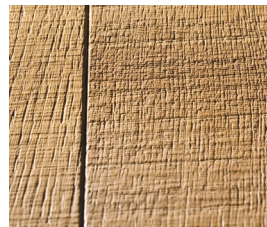

3-schichtiger Wertholzaufbau, leicht gefast
Nut & Kamm, Decklage ca. 3,6 mm

Structure du produit

Construction 3 plis avec petit chanfrein
Rainé-crété, plis d'extérieur: environ 3,6 mm

Produktionsstandort/Holzherkunft: Deutschland/Europa

Site de production/origine du bois: Allemagne/Europe

rustikal/astig
rustique/avec nœuds

Sortieroptionen

Autres triages

rustikal (schwarz gekittet)
rustique (mastique noir)

astig (braun gekittet)
avec nœuds (mastique brun)

leicht astig (braun gekittet)
avec nœuds discrets
(mastique brun)

astrein
sans nœuds

Strukturoptionen

Structures en option

gebürstet
brossé

handgehobelt
raboté main

sägerau
brut de sciage

Mittelalter (uneben)
Moyen Age (poncé inégal)