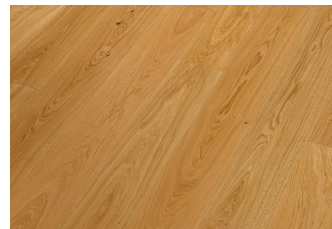

3-schichtiger Wertholzaufbau, leicht gefast
Nut & Kamm, Decklage ca. 3,6 mm

Structure du produit

Construction 3 plis avec petit chanfrein
Rainé-crété, plis d'extérieur: environ 3,6 mm

Produktionsstandort/Holzherkunft: Deutschland/Europa

Site de production/origine du bois: Allemagne/Europe

rustikal/astig
rustique/avec nœuds

Sortieroptionen

Autres triages

rustikal (schwarz gekittet)
rustique (mastique noir)

astig (braun gekittet)
avec nœuds (mastique brun)

leicht astig (braun gekittet)
avec nœuds discrets
(mastique brun)

astrein
sans nœuds

Strukturoptionen

Structures en option

gebürstet
brossé

handgehobelt
raboté main

sägerau
brut de sciage

Mittelalter (uneben)
Moyen Age (poncé inégal)