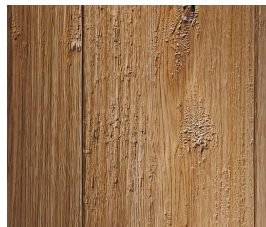

3-schichtiger Wertholzaufbau, leicht gefast
Nut & Kamm, Decklage ca. 3,6 mm

Structure du produit

Construction 3 plis avec petit chanfrein
Rainé-crété, plis d'extérieur: environ 3,6 mm

Produktionsstandort/Holzherkunft: Deutschland/Europa

Site de production/origine du bois: Allemagne/Europe

rustikal/astig
rustique/avec nœuds

Sortieroptionen

Autres triages

rustikal (schwarz gekittet)
rustique (mastique noir)

astig (braun gekittet)
avec nœuds (mastique brun)

leicht astig (braun gekittet)
avec nœuds discrets
(mastique brun)

astrein
sans nœuds

Strukturoptionen

Structures en option

gebürstet
brossé

handgehobelt
raboté main

sägerau
brut de sciage

Mittelalter (uneben)
Moyen Age (poncé inégal)