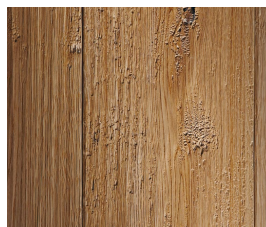

Turdus (63)

rustikal/astig
rustique/avec nœuds

Holzart: Eiche europäisch
Oberfläche: gebürstet, geölt
Essence: chêne européen
Finition: brossé, huilé

Masse

2000-2500 x 192 oder 240 x 15 mm

Dimensions

2000-2500 x 192 ou 240 x 15 mm

Produktaufbau

3-schichtiger Wertholzaufbau, leicht gefast
Nut & Kamm, Decklage ca. 3,6 mm

Structure du produit

Construction 3 plis avec petit chanfrein
Rainé-crêté, plis d'extérieur: environ 3,6 mm

Produktionsstandort/Holzherkunft: Deutschland/Europa
Site de production/origine du bois: Allemagne/Europe

Sortieroptionen

Autres triages

rustikal (schwarz gekittet)
rustique (mastique noir)

astig (braun gekittet)
avec nœuds (mastique brun)

leicht astig (braun gekittet)
avec nœuds discrets
(mastique brun)

astrein
sans nœuds

Strukturoptionen

Structures en option

gebürstet
brossé

handgehobelt
raboté main

sägerau
brut de sciage

Mittelalter (uneben)
Moyen Age (poncé inégal)

originalgetrocknet
séchage d'origine

Pflege und Reinigung