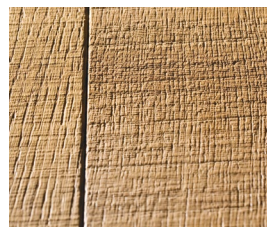

Turdus (63)

rustikal/astig
rustique/avec nœuds

Holzart: Eiche europäisch
Oberfläche: gebürstet, geölt
Essence: chêne européen
Finition: brossé, huilé

Masse

2000-2500 x 192 oder 240 x 15 mm

Dimensions

2000-2500 x 192 ou 240 x 15 mm

Sortieroptionen

Autres triages

rustikal (schwarz gekittet)
rustique (mastique noir)

astig (braun gekittet)
avec nœuds (mastique brun)

leicht astig (braun gekittet)
avec nœuds discrets
(mastique brun)

astrein
sans nœuds

Strukturoptionen

Structures en option

gebürstet
brossé

handgehobelt
raboté main

sägerau
brut de sciage

Mittelalter (uneben)
Moyen Age (poncé inégal)

originalgetrocknet
séchage d'origine

Pflege und Reinigung