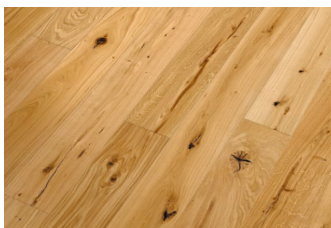

Turdus (63)

rustikal/astig
rustique/avec nœuds

Holzart: Eiche europäisch
Oberfläche: gebürstet, geölt
Essence: chêne européen
Finition: brossé, huilé

Masse

2000-2500 x 192 oder 240 x 15 mm

Dimensions

2000-2500 x 192 ou 240 x 15 mm

Produktaufbau

3-schichtiger Wertholzaufbau, leicht gefast
Nut & Kamm, Decklage ca. 3,6 mm

Structure du produit

Construction 3 plis avec petit chanfrein
Rainé-crêté, plis d'extérieur: environ 3,6 mm

Produktionsstandort/Holzherkunft: Deutschland/Europa
Site de production/origine du bois: Allemagne/Europe

Sortieroptionen

Autres triages

rustikal (schwarz gekittet)
rustique (mastique noir)

astig (braun gekittet)
avec nœuds (mastique brun)

leicht astig (braun gekittet)
avec nœuds discrets
(mastique brun)

astrein
sans nœuds

Strukturoptionen

Structures en option

gebürstet
brossé

handgehobelt
raboté main

sägerau
brut de sciage

Mittelalter (uneben)
Moyen Age (poncé inégal)

originalgetrocknet
séchage d'origine

Pflege und Reinigung