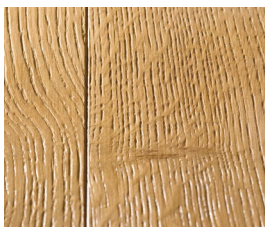

Turdus (63)

rustikal/astig
rustique/avec nœuds

Holzart: Eiche europäisch
Oberfläche: gebürstet, geölt
Essence: chêne européen
Finition: brossé, huilé

Masse

2000-2500 x 192 oder 240 x 15 mm

Dimensions

2000-2500 x 192 ou 240 x 15 mm

Sortieroptionen

Autres triages

rustikal (schwarz gekittet)
rustique (mastique noir)

astig (braun gekittet)
avec nœuds (mastique brun)

leicht astig (braun gekittet)
avec nœuds discrets
(mastique brun)

astrein
sans nœuds

Strukturoptionen

Structures en option

gebürstet
brossé

handgehobelt
raboté main

sägerau
brut de sciage

Mittelalter (uneben)
Moyen Age (poncé inégal)

originalgetrocknet
séchage d'origine

Pflege und Reinigung