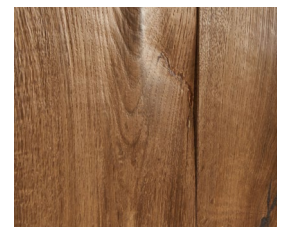

Turdus (63)

rustikal/astig
rustique/avec nœuds

Holzart: Eiche europäisch
Oberfläche: gebürstet, geölt
Essence: chêne européen
Finition: brossé, huilé

Masse

2000-2500 x 192 oder 240 x 15 mm

Dimensions

2000-2500 x 192 ou 240 x 15 mm

Sortieroptionen

Autres triages

rustikal (schwarz gekittet)
rustique (mastique noir)

astig (braun gekittet)
avec nœuds (mastique brun)

leicht astig (braun gekittet)
avec nœuds discrets
(mastique brun)

astrein
sans nœuds

Strukturoptionen

Structures en option

gebürstet
brossé

handgehobelt
raboté main

sägerau
brut de sciage

Mittelalter (uneben)
Moyen Age (poncé inégal)

originalgetrocknet
séchage d'origine

Pflege und Reinigung