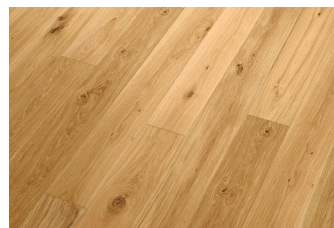

Turdus (63)

rustikal/astig
rustique/avec nœuds

Holzart: Eiche europäisch
Oberfläche: gebürstet, geölt
Essence: chêne européen
Finition: brossé, huilé

Masse

2000-2500 x 192 oder 240 x 15 mm

Dimensions

2000-2500 x 192 ou 240 x 15 mm

Produktaufbau

3-schichtiger Wertholzaufbau, leicht gefast
Nut & Kamm, Decklage ca. 3,6 mm

Structure du produit

Construction 3 plis avec petit chanfrein
Rainé-crêté, plis d'extérieur: environ 3,6 mm

Produktionsstandort/Holzherkunft: Deutschland/Europa
Site de production/origine du bois: Allemagne/Europe

Sortieroptionen

Autres triages

rustikal (schwarz gekittet)
rustique (mastique noir)

astig (braun gekittet)
avec nœuds (mastique brun)

leicht astig (braun gekittet)
avec nœuds discrets
(mastique brun)

astrein
sans nœuds