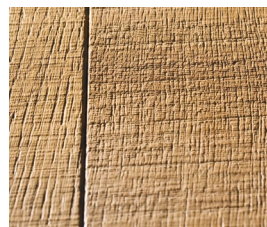

Sortieroptionen

Autres triages

rustikal (schwarz gekittet)
rustique (mastique noir)

astig (braun gekittet)
avec nœuds (mastique brun)

leicht astig (braun gekittet)
avec nœuds discrets
(mastique brun)

astrein
sans nœuds

Strukturoptionen

Structures en option

gebürstet
brossé

handgehobelt
raboté main

sägerau
brut de sciage

Mittelalter (uneben)
Moyen Age (poncé inégal)

originalgetrocknet
séchage d'origine

Pflege und Reinigung