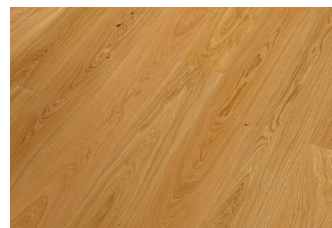

Sortieroptionen

Autres triages

rustikal (schwarz gekittet)
rustique (mastique noir)

astig (braun gekittet)
avec nœuds (mastique brun)

leicht astig (braun gekittet)
avec nœuds discrets
(mastique brun)

astrein
sans nœuds

Strukturoptionen

Structures en option

gebürstet
brossé

handgehobelt
raboté main

sägerau
brut de sciage

Mittelalter (uneben)
Moyen Age (poncé inégal)

originalgetrocknet
séchage d'origine

Pflege und Reinigung