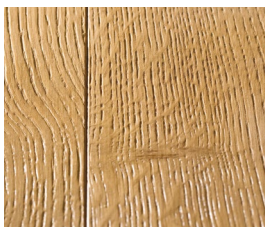

Sortieroptionen

Autres triages

rustikal (schwarz gekittet)
rustique (mastique noir)

astig (braun gekittet)
avec nœuds (mastique brun)

leicht astig (braun gekittet)
avec nœuds discrets
(mastique brun)

astrein
sans nœuds

Strukturoptionen

Structures en option

gebürstet
brossé

handgehobelt
raboté main

sägerau
brut de sciage

Mittelalter (uneben)
Moyen Age (poncé inégal)

originalgetrocknet
séchage d'origine

Pflege und Reinigung