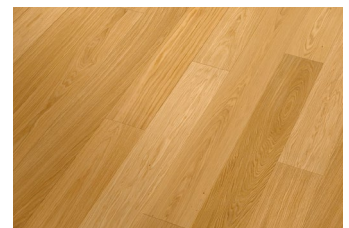

Sortieroptionen

Autres triages

rustikal (schwarz gekittet)
rustique (mastique noir)

astig (braun gekittet)
avec nœuds (mastique brun)

leicht astig (braun gekittet)
avec nœuds discrets
(mastique brun)

astrein
sans nœuds

Strukturoptionen

Structures en option

gebürstet
brossé

handgehobelt
raboté main

sägerau
brut de sciage

Mittelalter (uneben)
Moyen Age (poncé inégal)

originalgetrocknet
séchage d'origine

Pflege und Reinigung