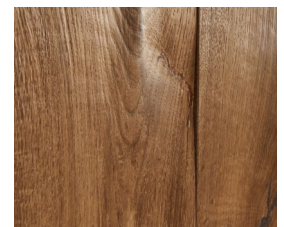

Sortieroptionen

Autres triages

rustikal (schwarz gekittet)
rustique (mastique noir)

astig (braun gekittet)
avec nœuds (mastique brun)

leicht astig (braun gekittet)
avec nœuds discrets
(mastique brun)

astrein
sans nœuds

Strukturoptionen

Structures en option

gebürstet
brossé

handgehobelt
raboté main

sägerau
brut de sciage

Mittelalter (uneben)
Moyen Age (poncé inégal)

originalgetrocknet
séchage d'origine

Pflege und Reinigung