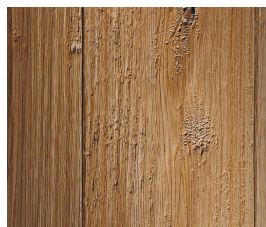

3-schichtiger Wertholzaufbau, leicht gefast
Nut & Kamm, Decklage ca. 3,6 mm

Structure du produit

Construction 3 plis avec petit chanfrein
Rainécrété, plis d'extérieur: environ 3,6 mm

Produktionsstandort/Holzherkunft: Deutschland/Europa
Site de production/origine du bois: Allemagne/Europe

Sortieroptionen

Autres triages

rustikal (schwarz gekittet)
rustique (mastique noir)

astig (braun gekittet)
avec nœuds (mastique brun)

leicht astig (braun gekittet)
avec nœuds discrets
(mastique brun)

astrein
sans nœuds

Strukturoptionen

Structures en option

gebürstet
brossé

handgehobelt
raboté main

sägerau
brut de sciage

Mittelalter (uneben)
Moyen Age (poncé inégal)

originalgetrocknet
séchage d'origine

Pflege und Reinigung