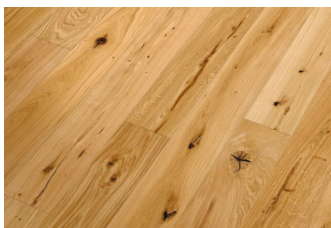

3-schichtiger Wertholzaufbau, leicht gefast
Nut & Kamm, Decklage ca. 3,6 mm

Structure du produit

Construction 3 plis avec petit chanfrein
Rainécrété, plis d'extérieur: environ 3,6 mm

Produktionsstandort/Holzherkunft: Deutschland/Europa
Site de production/origine du bois: Allemagne/Europe

Sortieroptionen

Autres triages

rustikal (schwarz gekittet)
rustique (mastique noir)

astig (braun gekittet)
avec nœuds (mastique brun)

leicht astig (braun gekittet)
avec nœuds discrets
(mastique brun)

astrein
sans nœuds

Strukturoptionen

Structures en option

gebürstet
brossé

handgehobelt
raboté main

sägerau
brut de sciage

Mittelalter (uneben)
Moyen Age (poncé inégal)

originalgetrocknet
séchage d'origine

Pflege und Reinigung